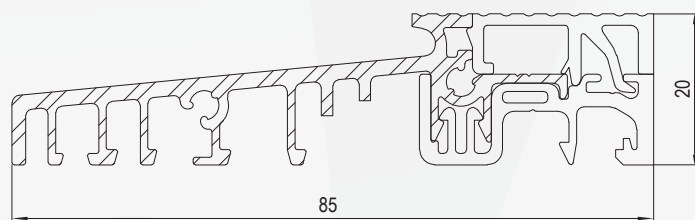

> Zastosowanie:

HST Salamander

+ Próg ID4000/ID5000

Ciepły próg

> Zastosowanie:

Ideal 4000
Ideal 5000
Ideal 4000 - rama NL
skrzydło otwierane do wewnątrz

+ Próg IsoStone PG0500

Dedykowany na rynek holenderski

> Zastosowanie:

Ideal 4000 - rama NL
skrzydło otwierane do wewnątrz

+ Próg aluminiowy z przegrodą termiczną

Dedykowany na rynek holenderski

> Zastosowanie:

Ideal 4000 - rama NL
skrzydło otwierane na zewnątrz
Ideal 4000 NEW
skrzydło otwierane do wewnątrz i na zewnątrz
Ideal 7000 NEW
skrzydło otwierane do wewnątrz i na zewnątrz
Ideal 8000
skrzydło otwierane do wewnątrz i na zewnątrz