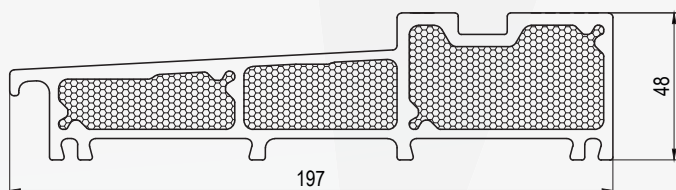

+ Próg GU-47

Możliwość wpuszczenia w posadzkę

> Zastosowanie:

HST 70 mm

+ Próg Thermostep 204

Możliwość wpuszczenia w posadzkę

> Zastosowanie:

HST 85 mm

+ Próg GU Flatstep

Możliwość montażu na gotowej posadzce

> Zastosowanie:

HST 85 mm - niski próg

+ Próg 279110

Ciepły próg

Możliwość wpuszczenia w posadzkę

> Zastosowanie:

HST 85 mm - Premium

+ Próg Thermostep

Ciepły próg

Możliwość wpuszczenia w posadzkę

> Zastosowanie:

HST Salamander

+ Próg Maco Fiber Therm

Możliwość montażu na gotowej posadzce