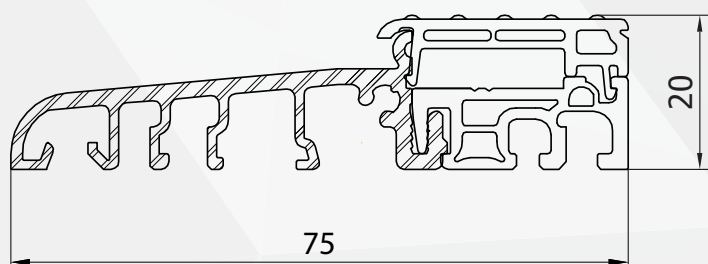

+ Próg Eifel 75 TB

> Zastosowanie:

EkoSun 70 - rama 7112

Ciepły próg