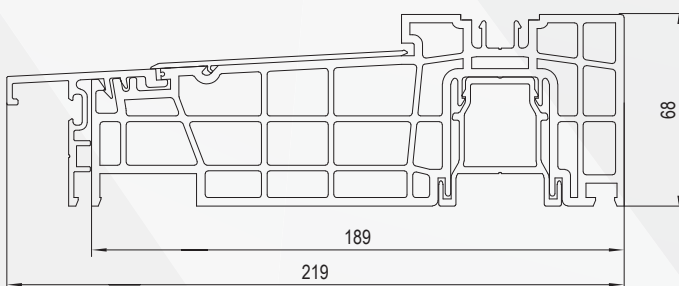

+ Próg GU-47

Możliwość wpuszczenia w posadzkę

> Zastosowanie:

HST 70 mm

+ Próg Thermostep 204

Możliwość wpuszczenia w posadzkę

> Zastosowanie:

HST 85 mm

+ Próg GU Flatstep

Możliwość montażu na gotowej posadzce

> Zastosowanie:

HST 85 mm - niski próg

+ Próg 279110

Ciepły próg

Możliwość wpuszczenia w posadzkę

> Zastosowanie:

> Zastosowanie:

HST Salamander

+ Próg ID4000/ID5000

Ciepły próg

> Zastosowanie:

Ideal 4000
Ideal 5000
Ideal 4000 - rama NL
skrzydło otwierane do wewnątrz

+ Próg IsoStone PG0500

Dedykowany na rynek holenderski