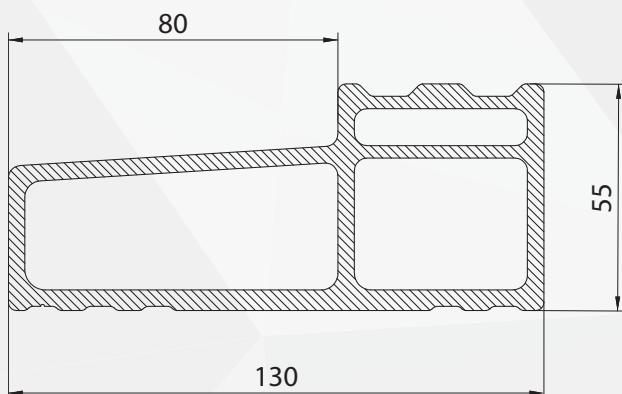

> Zastosowanie:

HST Salamander

+ Próg ID4000/ID5000

Ciepły próg

> Zastosowanie:

Ideal 4000
Ideal 5000
Ideal 4000 - rama NL
skrzydło otwierane do wewnątrz

+ Próg IsoStone PG0500

Dedykowany na rynek holenderski