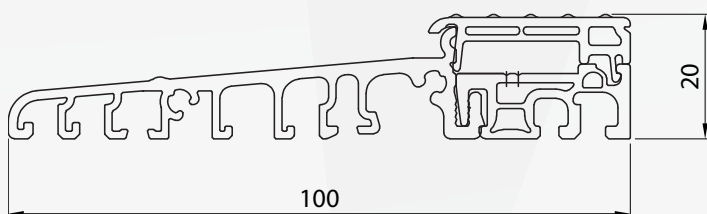

Ciepły próg

> Zastosowanie:

BluEvolution 92

gdy próg frezowany (fix z boku)

+ Próg Eifel 100TB

Ciepły próg

> Zastosowanie:

BluEvolution 92