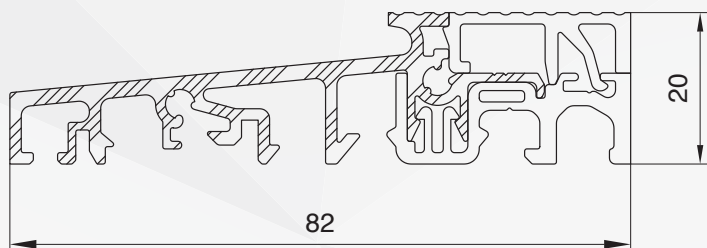

+ Próg ZS7110

Ciepły próg

> Zastosowanie:

BluEvolution 82