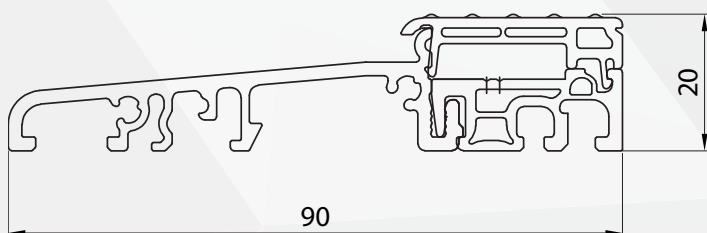

> Zastosowanie:

Streamline 76

Ciepły próg

+ Próg ZS7110

Ciepły próg

> Zastosowanie:

BluEvolution 82

+ Próg Eifel 90TB

Ciepły próg

> Zastosowanie:

BluEvolution 92

gdy próg frezowany (fix z boku)

+ Próg Eifel 100TB

Ciepły próg

> Zastosowanie:

BluEvolution 92