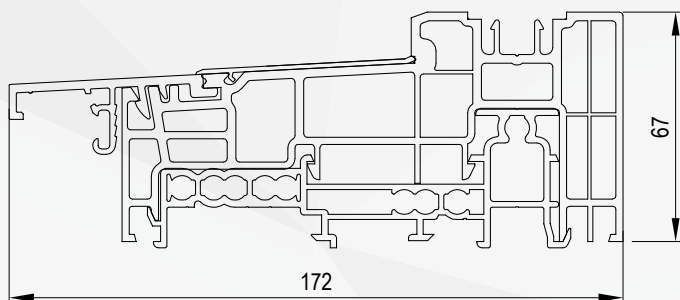

+ Próg Thermostep

Ciepły próg

Możliwość wpuszczenia w posadzkę

> Zastosowanie:

HST Salamander