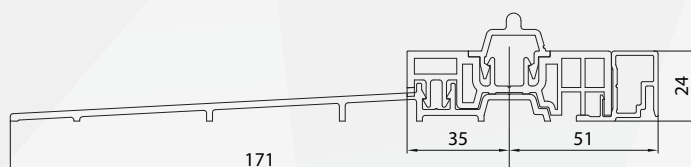

+ Próg GU Flatstep

Możliwość montażu na gotowej posadzce

> Zastosowanie:

HST 85 mm - niski próg