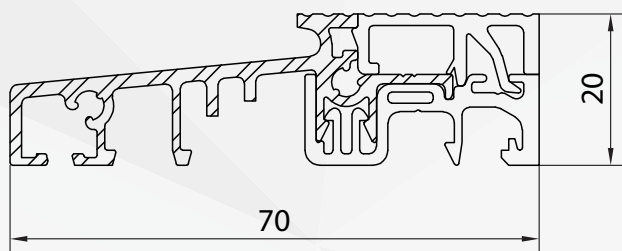

+ Próg ID4000/ID5000

Ciepły próg

> Zastosowanie:

Ideal 4000
Ideal 5000
Ideal 4000 - rama NL
skrzydło otwierane do wewnątrz