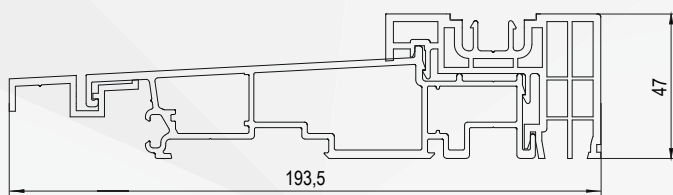

+ Próg GU-47

Możliwość wpuszczenia w posadzkę

> Zastosowanie:

HST 70 mm

+ Próg Thermostep 204

Możliwość wpuszczenia w posadzkę

> Zastosowanie:

HST 85 mm

+ Próg GU Flatstep

Możliwość montażu na gotowej posadzce

> Zastosowanie:

HST 85 mm - niski próg

+ Próg 279110

Ciepły próg

Możliwość wpuszczenia w posadzkę

> Zastosowanie: