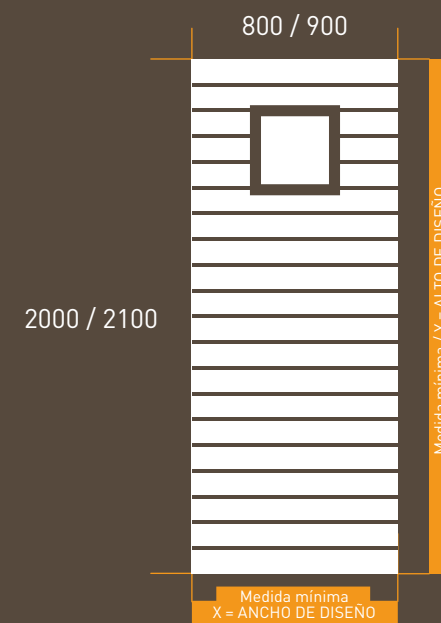

## CANALADA series

Sorprende por su elegante sencillez, diseño moderno pero con inspiración retro. Las diferentes aplicaciones de acanalados verticales, horizontales, transversales inspiran esta serie.

Los diseños responden a las diferentes separaciones de canal disponibles: 100 y 150 mm. para canal vertical; 100, 200, 400, 500 y 600 mm. para canal horizontal y 100 mm. para el transversal.

El uso de colores lisos y texturados junto con vidrieras de estilos muy marcados dentro de esta serie, puede reforzar el aspecto clásico o moderno de la puerta elegida.