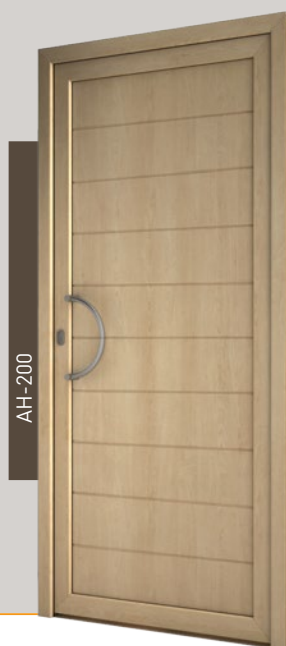

## CANALADA series

Sorprende por su elegante sencillez, diseño moderno pero con inspiración retro. Las diferentes aplicaciones de acanalados verticales, horizontales, transversales inspiran esta serie.

Los diseños responden a las diferentes separaciones de canal disponibles: 100 y 150 mm. para canal vertical; 100, 200, 400, 500 y 600 mm. para canal horizontal y 100 mm. para el transversal.

El uso de colores lisos y texturados junto con vidrieras de estilos muy marcados dentro de esta serie, puede reforzar el aspecto clásico o moderno de la puerta elegida.