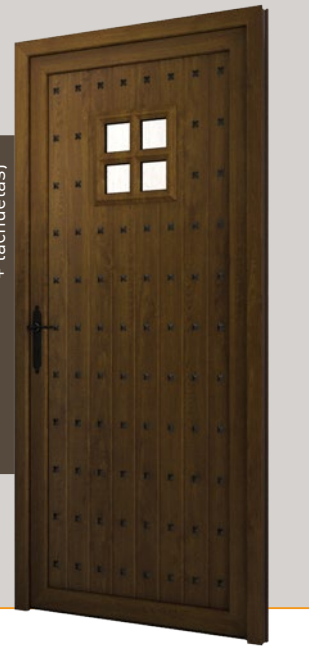

AV-100-1V-CR (bambu mate + tachuelas)